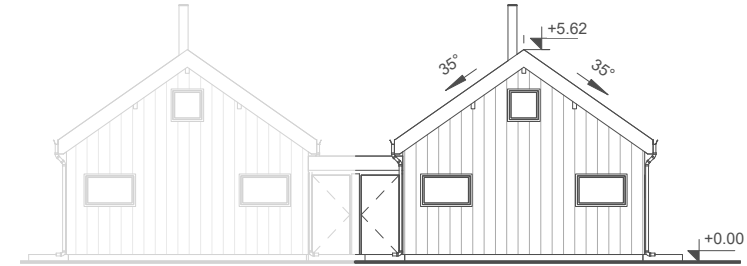

Brf Idet Fjällby
BJÖRNRIKE

Stuga 9

Boarea: 73m²

Rum: 4 rum och kök

Adress: Mosippevägen,
Björnrike

Månadsavgift: 2858:- /månad

Pris: 2 595 000:-

FASAD 1

FASAD 2

FASAD 3

FASAD 4