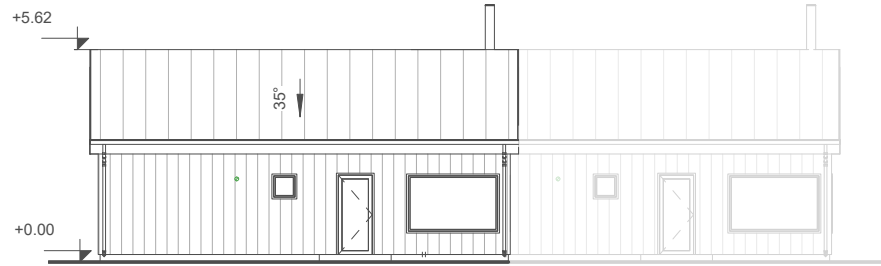

Brf Idet Fjällby
BJÖRNRIKE

Stuga 9

Boarea: 73m²

Rum: 4 rum och kök

Adress: Mosippevägen,
Björnrike

Månadsavgift: 2858:- /månad

Pris: 2 595 000:-

FASAD 1

FASAD 2

FASAD 3

FASAD 4