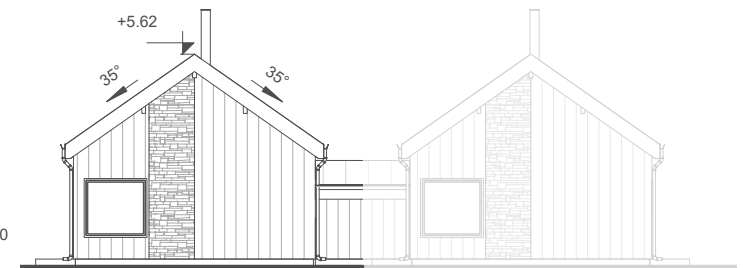

Brf Idet Fjällby
BJÖRNRIKE

Stuga 9

Boarea: 73m²

Rum: 4 rum och kök

Adress: Mosippevägen,
Björnrike

Månadsavgift: 2858:- /månad

Pris: 2 595 000:-

FASAD 1

FASAD 2

FASAD 3

FASAD 4