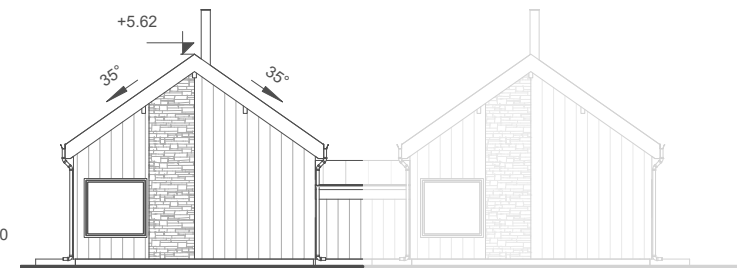

Brf Idet Fjällby
BJÖRNRIKE

Stuga 7

Boarea: 73m²

Rum: 4 rum och kök

Adress: Mosippevägen,
Björnrike

Månadsavgift: 2858:- /månad

Pris: 2 595 000:-

FASAD 1

FASAD 2

FASAD 3

FASAD 4