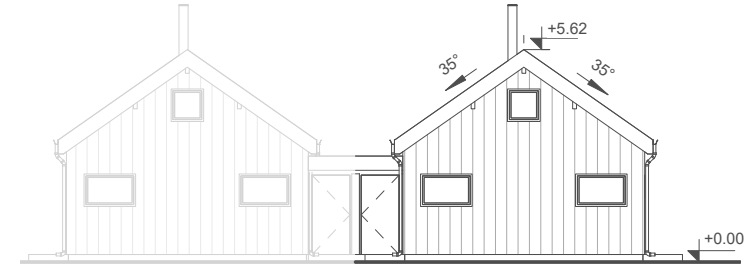

Brf Idet Fjällby
BJÖRNRIKE

Stuga 7

Boarea: 73m²

Rum: 4 rum och kök

Adress: Mosippevägen,
Björnrike

Månadsavgift: 2858:- /månad

Pris: 2 595 000:-

FASAD 1

FASAD 2

FASAD 3

FASAD 4