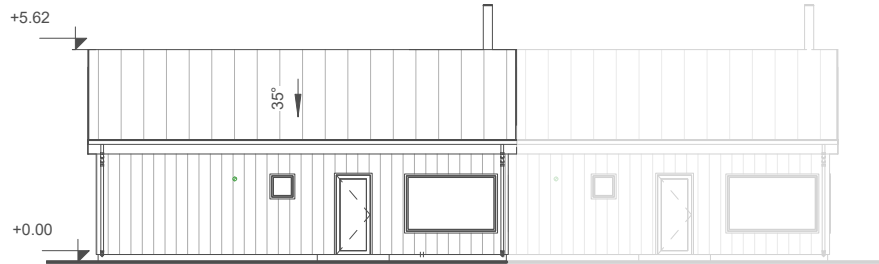

Brf Idet Fjällby
BJÖRNRIKE

Stuga 7

Boarea: 73m²

Rum: 4 rum och kök

Adress: Mosippevägen,
Björnrike

Månadsavgift: 2858:- /månad

Pris: 2 595 000:-

FASAD 1

FASAD 2

FASAD 3

FASAD 4