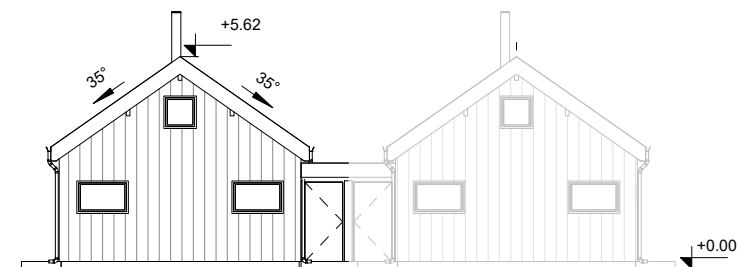

Brf Idet Fjällby
BJÖRNRIKE

Stuga 6

Boarea: 73m²

Rum: 4 rum och kök

Adress: Mosippevägen,
Björnrike

Månadsavgift: 2858:- /månad

Pris: 2 595 000:-

FASAD 1

FASAD 2

FASAD 3

FASAD 4