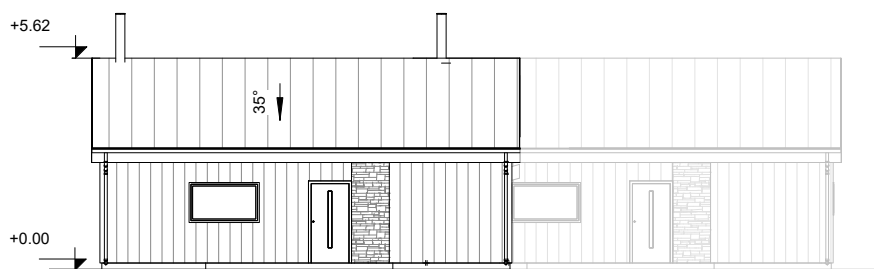

Brf Idet Fjällby
BJÖRNRIKE

Stuga 6

Boarea: 73m²

Rum: 4 rum och kök

Adress: Mosippevägen,
Björnrike

Månadsavgift: 2858:- /månad

Pris: 2 595 000:-

FASAD 1

FASAD 2

FASAD 3

FASAD 4