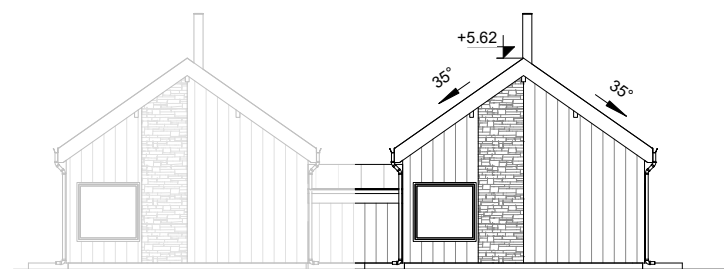

Brf Idet Fjällby
BJÖRNRIKE

Stuga 6

Boarea: 73m²

Rum: 4 rum och kök

Adress: Mosippevägen,
Björnrike

Månadsavgift: 2858:- /månad

Pris: 2 595 000:-

FASAD 1

FASAD 2

FASAD 3

FASAD 4