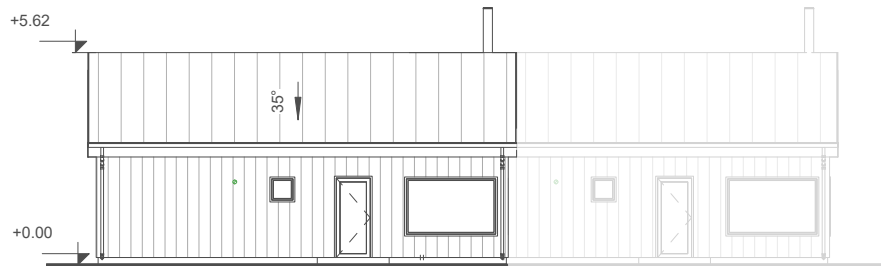

## Stuga 5

Boarea: 73m<sup>2</sup>

Rum: 4 rum och kök

Adress: Mosippevägen,  
Björnrike

Månadsavgift: 2858:- /månad

Pris: 2 595 000:-

FASAD 1

FASAD 2

FASAD 3

FASAD 4