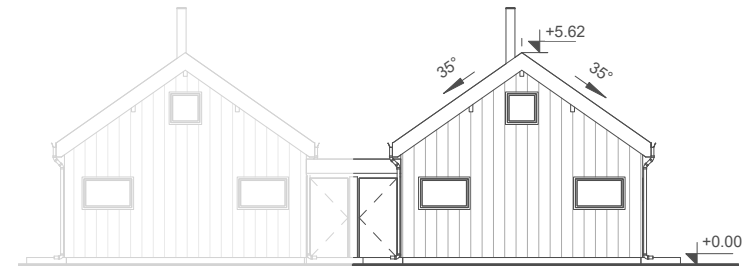

## Stuga 5

Boarea: 73m<sup>2</sup>

Rum: 4 rum och kök

Adress: Mosippevägen,  
Björnrike

Månadsavgift: 2858:- /månad

Pris: 2 595 000:-

FASAD 1

FASAD 2

FASAD 3

FASAD 4