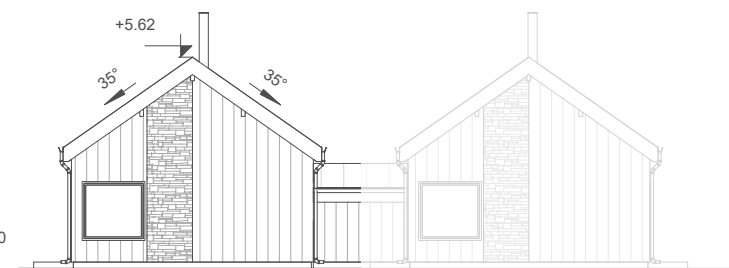

## Stuga 5

Boarea: 73m<sup>2</sup>

Rum: 4 rum och kök

Adress: Mosippevägen,  
Björnrike

Månadsavgift: 2858:- /månad

Pris: 2 595 000:-

FASAD 1

FASAD 2

FASAD 3

FASAD 4