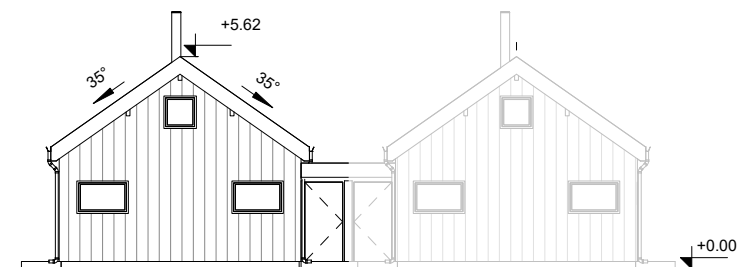

Brf Idet Fjällby
BJÖRNRIKE

Stuga 4

Boarea: 73m²

Rum: 4 rum och kök

Adress: Mosippevägen,
Björnrike

Månadsavgift: 2858:- /månad

Pris: 2 595 000:-

FASAD 1

FASAD 2

FASAD 3

FASAD 4