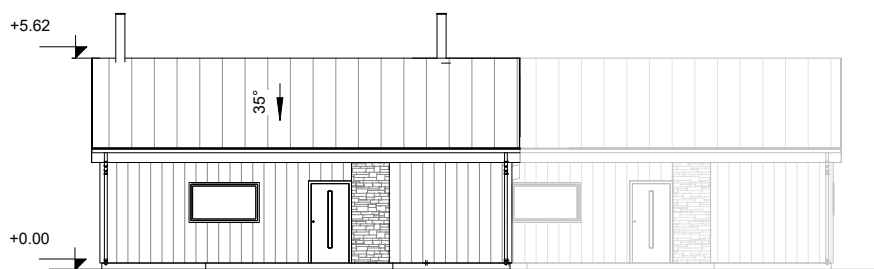

Brf Idet Fjällby
BJÖRNRIKE

Stuga 4

Boarea: 73m²

Rum: 4 rum och kök

Adress: Mosippevägen,
Björnrike

Månadsavgift: 2858:- /månad

Pris: 2 595 000:-

FASAD 1

FASAD 2

FASAD 3

FASAD 4