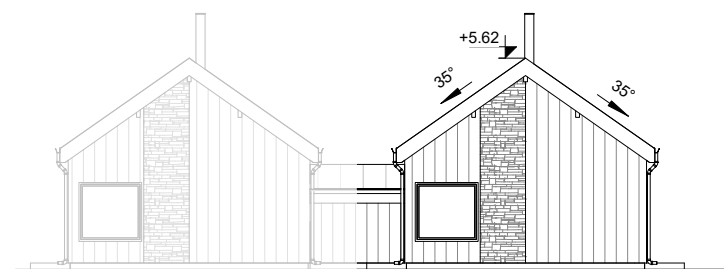

Brf Idet Fjällby
BJÖRNRIKE

Stuga 4

Boarea: 73m²

Rum: 4 rum och kök

Adress: Mosippevägen,
Björnrike

Månadsavgift: 2858:- /månad

Pris: 2 595 000:-

FASAD 1

FASAD 2

FASAD 3

FASAD 4