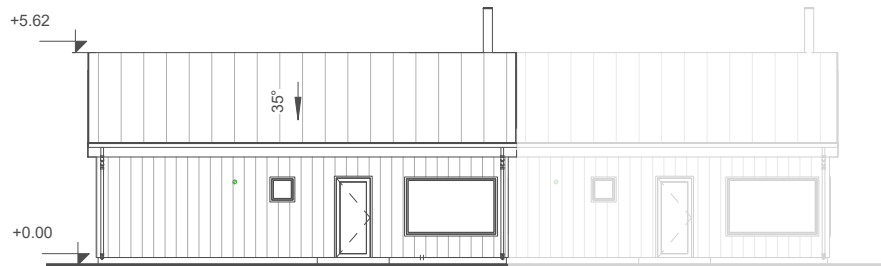

Brf Idet Fjällby
BJÖRNRIKE

Stuga 3

Boarea: 73m²

Rum: 4 rum och kök

Adress: Mosippevägen,
Björnrike

Månadsavgift: 2858:- /månad

Pris: 2 595 000:-

FASAD 1

FASAD 2

FASAD 3

FASAD 4