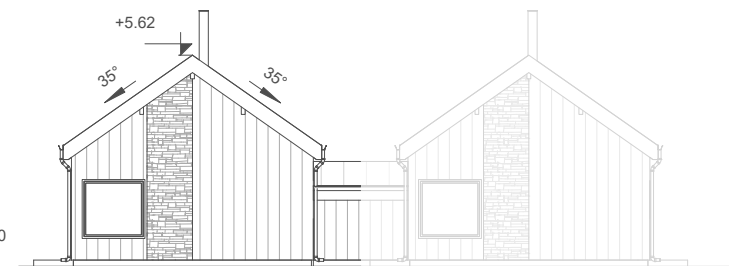

Brf Idet Fjällby
BJÖRNRIKE

Stuga 3

Boarea: 73m²

Rum: 4 rum och kök

Adress: Mosippevägen,
Björnrike

Månadsavgift: 2858:- /månad

Pris: 2 595 000:-

FASAD 1

FASAD 2

FASAD 3

FASAD 4