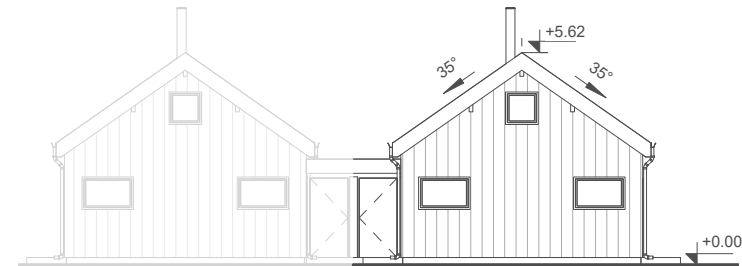

Brf Idet Fjällby
BJÖRNRIKE

Stuga 3

Boarea: 73m²

Rum: 4 rum och kök

Adress: Mosippevägen,
Björnrike

Månadsavgift: 2858:- /månad

Pris: 2 595 000:-

FASAD 1

FASAD 2

FASAD 3

FASAD 4