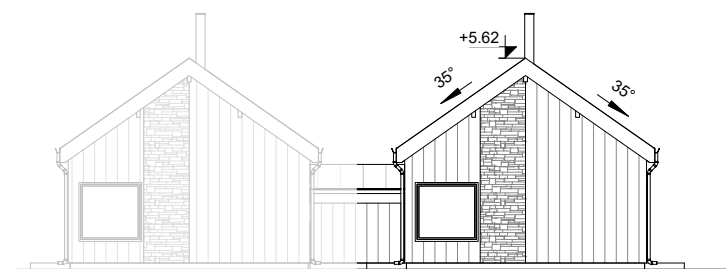

Brf Idet Fjällby
BJÖRNRIKE

Stuga 2

Boarea: 73m²

Rum: 4 rum och kök

Adress: Mosippevägen,
Björnrike

Månadsavgift: 2858:- /månad

Pris: 2 595 000:-

FASAD 1

FASAD 2

FASAD 3

FASAD 4