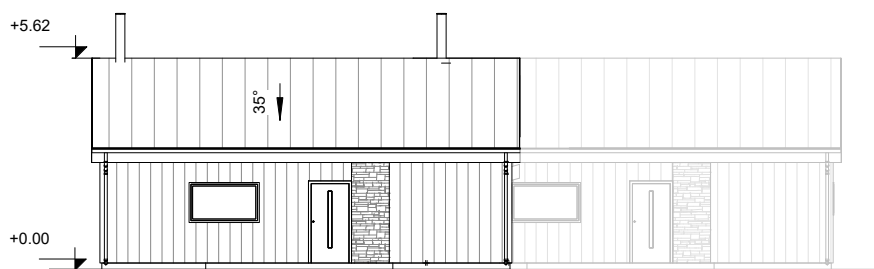

Brf Idet Fjällby
BJÖRNRIKE

Stuga 2

Boarea: 73m²

Rum: 4 rum och kök

Adress: Mosippevägen,
Björnrike

Månadsavgift: 2858:- /månad

Pris: 2 595 000:-

FASAD 1

FASAD 2

FASAD 3

FASAD 4