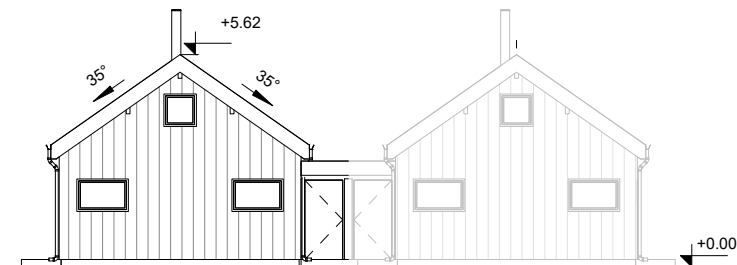

Brf Idet Fjällby
BJÖRNRIKE

Stuga 2

Boarea: 73m²

Rum: 4 rum och kök

Adress: Mosippevägen,
Björnrike

Månadsavgift: 2858:- /månad

Pris: 2 595 000:-

FASAD 1

FASAD 2

FASAD 3

FASAD 4