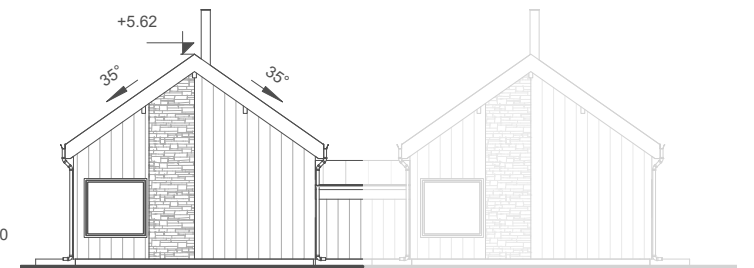

## Stuga 1

**Boarea:** 73m<sup>2</sup>

**Rum:** 4 rum och kök

**Adress:** Mosippevägen,  
Björnrike

**Månadsavgift:** 2858:- /månad

**Pris:** 2 595 000:-

FASAD 1

FASAD 2

FASAD 3

FASAD 4