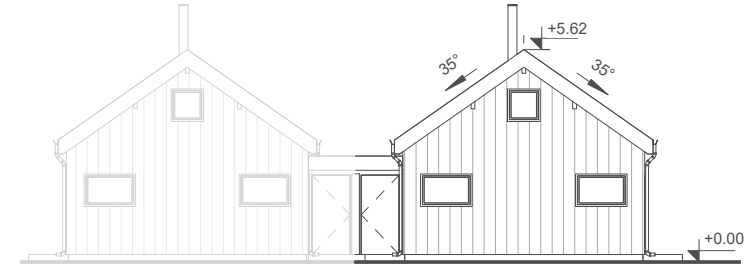

## Stuga 1

**Boarea:** 73m<sup>2</sup>

**Rum:** 4 rum och kök

**Adress:** Mosippevägen,  
Björnrike

**Månadsavgift:** 2858:- /månad

**Pris:** 2 595 000:-

FASAD 1

FASAD 2

FASAD 3

FASAD 4