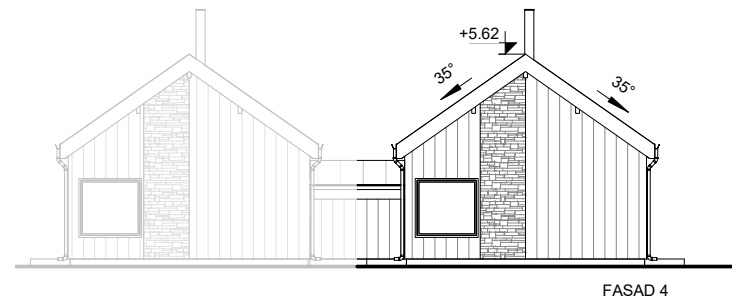

Brf Idet Fjällby
BJÖRNRIKE

Stuga 10

Boarea: 73m²

Rum: 4 rum och kök

Adress: Mosippevägen,
Björnrike

Månadsavgift: 2858:- /månad

Pris: 2 595 000:-

FASAD 1

FASAD 2

FASAD 3

FASAD 4