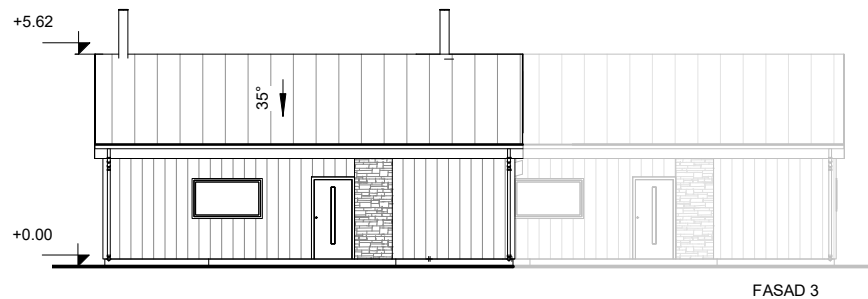

Brf Idet Fjällby
BJÖRNRIKE

Stuga 10

Boarea: 73m²

Rum: 4 rum och kök

Adress: Mosippevägen,
Björnrike

Månadsavgift: 2858:- /månad

Pris: 2 595 000:-

FASAD 1

FASAD 2

FASAD 3

FASAD 4