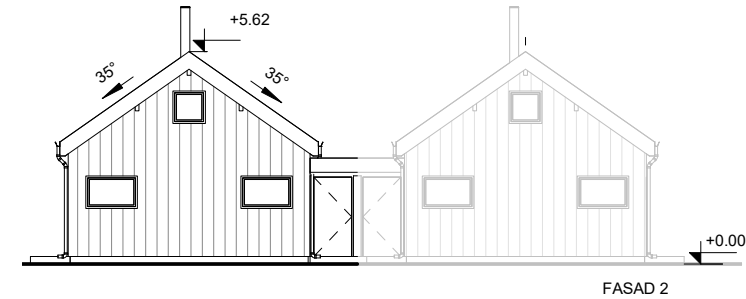

Brf Idet Fjällby
BJÖRNRIKE

Stuga 10

Boarea: 73m²

Rum: 4 rum och kök

Adress: Mosippevägen,
Björnrike

Månadsavgift: 2858:- /månad

Pris: 2 595 000:-

FASAD 1

FASAD 2

FASAD 3

FASAD 4